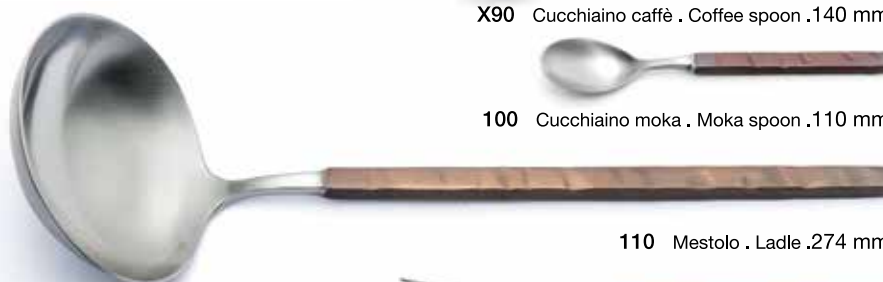

Zeus Fire

14 articoli disponibili . articles available

X10 Coltello tavola . Table knife .238 mm

X30 Forchetta tavola . Table fork .214 mm

X40 Cucchiaino tavola . Table spoon .212 mm

X50 Coltello frutta . Dessert knife .212 mm

X70 Forchetta frutta . Dessert fork .185 mm

X80 Cucchiaino frutta . Dessert spoon .185 mm

X90 Cucchiaino caffè . Coffee spoon .140 mm

100 Cucchiaino moka . Moka spoon .110 mm

110 Mestolo . Ladle .274 mm

180 Forchetta dolce . Cake fork .155 mm

120 Cucchiaino da servizio . Serving spoon .240 mm

130 Forchetta da servizio . Serving fork .240 mm

200 Pala torta . Cake shovel .255 mm

270 Coppia insalata . Salad set .240 mm

POSATE
ACCIAIO
BRUNI
TO

Eleven Rosè . EV/RS