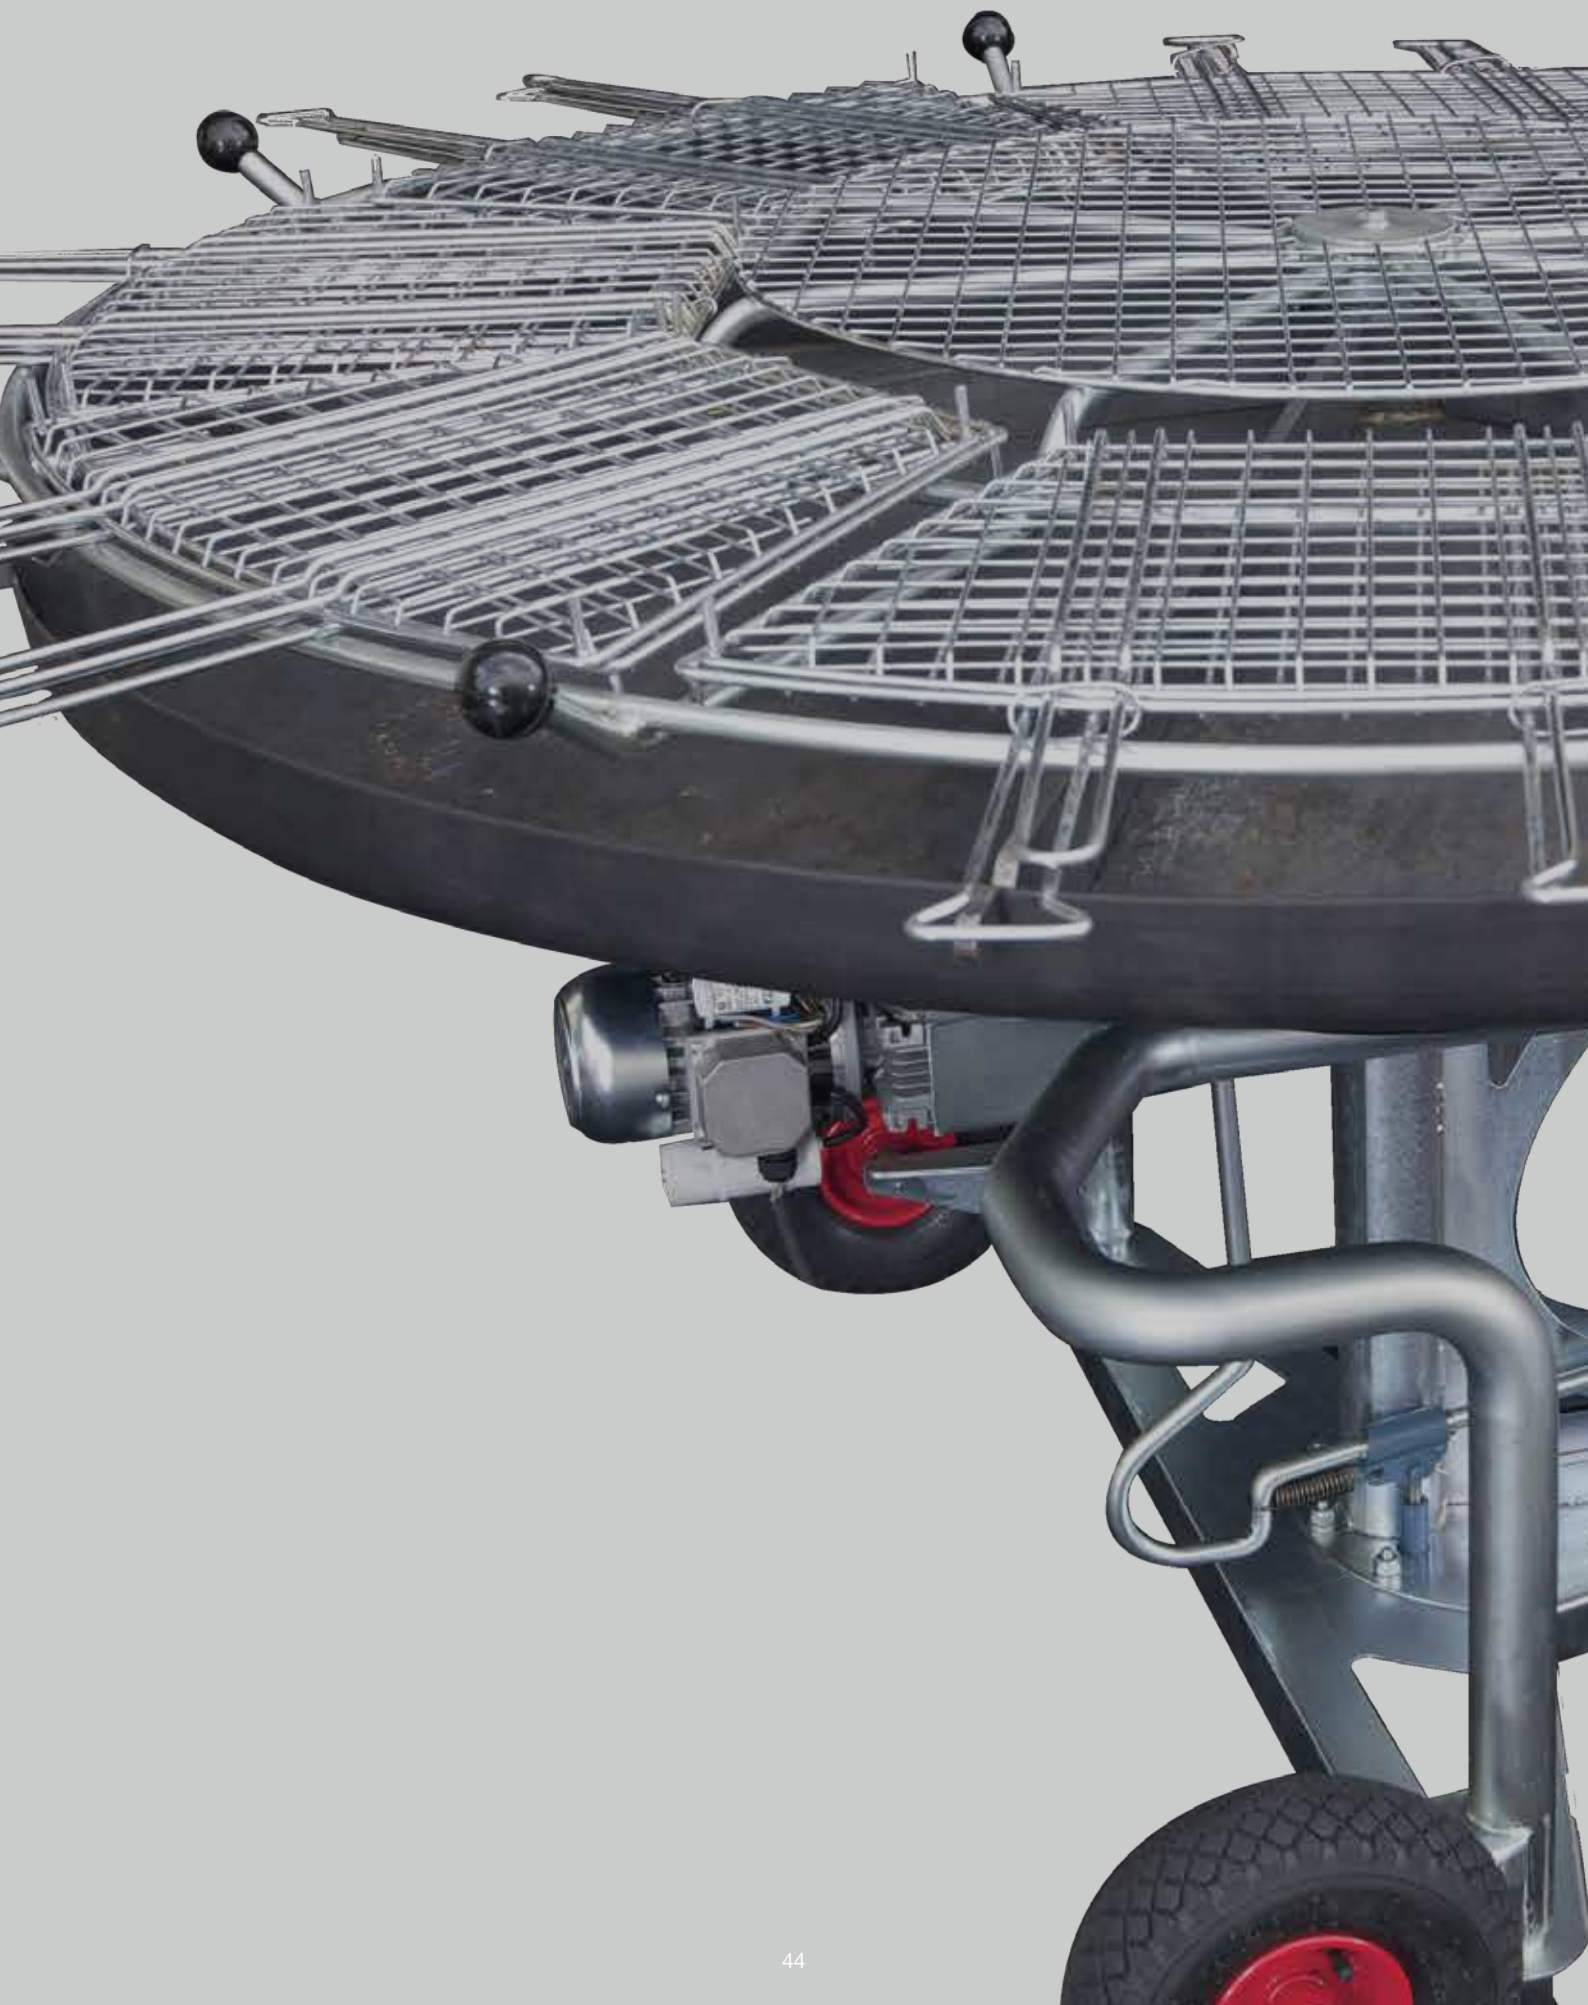

PL6210

PL6180

PL7

PL13

CON
CEPT

GiraBrace . GB5
GiraBrace . GB8

Barbecue a carbone 5 griglie Ø 1300 mm
Barbecue a carbone 8 griglie Ø 1600 mm

GiraBrace : BBQ professionale. Rivoluzionario, scenografico e pratico.

- IL PLATEAU ROTANTE è formato da un'unica lastra di acciaio di notevole spessore; la sua forma non permette alcuna deformazione data dalle alte temperature e avvolge la brace mantenendola calda più a lungo. La rotazione dona una cottura attenta e uniforme riducendo i fumi del 70% e il rischio di carbonizzazione.