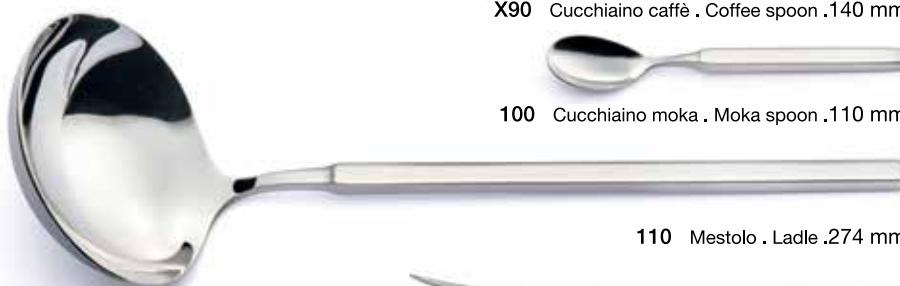

Zeus

14 articoli disponibili . articles available

X10 Coltello tavola . Table knife .238 mm

X30 Forchetta tavola . Table fork .214 mm

X40 Cucchiaino tavola . Table spoon .212 mm

X50 Coltello frutta . Dessert knife .212 mm

X70 Forchetta frutta . Dessert fork .185 mm

X80 Cucchiaino frutta . Dessert spoon .185 mm

X90 Cucchiaino caffè . Coffee spoon .140 mm

100 Cucchiaino moka . Moka spoon .110 mm

110 Mestolo . Ladle .274 mm

180 Forchetta dolce . Cake fork .155 mm

120 Cucchiaino da servizio . Serving spoon .240 mm

130 Forchetta da servizio . Serving fork .240 mm

200 Pala torta . Cake shovel .255 mm

270 Coppia insalata . Salad set .240 mm

Zeus Fire . ZE/FI

Manicatura martellata e brunita. La brunitura è una lavorazione artigianale a caldo. Eventuali differenze di colore (non omogeneità e striature) sono da considerarsi elementi distintivi e ne costituiscono un pregio rendendo ogni articolo un pezzo unico! . The handle is hammered and burnished while hot. Burnishing is a handcrafted process. Any color differences (shades or streaks) are to be considered a distinguishing feature, that makes each piece unique!