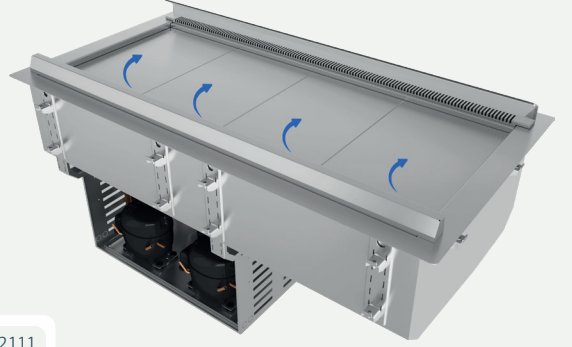

DROP -IN SERIES

EVINOKS

COLD WELL, DYNAMIC/ DİNAMİK HAVUZ SOĞUTMA

Code / Kod

10922111 10932111 10942111 10952111

Capacity / Kapasite

2 GN 3 GN 4 GN 5 GN

COLD WELL, VENTILATED WITH SHELF/ SERVİS RAFLI DİNAMİK HAVUZ SOĞUTMA

Code / Kod

11022111 11032111 11042111 11052111

Capacity / Kapasite

2 GN 3 GN 4 GN 5 GN

* **Dynamic / Dinamik** : Ventilation Cooling / Hava Sirkulasyonlu Soğutma

* **Static / Statik** : Surface Cooling / Yüzey Soğutma

COLD DISPLAY,
SINGLE SIDE
WITH SLIDING DOOR/
SÜRGÜ KAPAK
TEK TARAFLI SOĞUTMA

Code / Kod

10622224 10632224 10642224 10652224

Capacity / Kapasite

2 GN 3 GN 4 GN 5 GN

COLD DISPLAY
DOUBLE SIDED
WITH FLAP DOORS/
YATAY ÇARPMA KAPAK
ÇİFT TARAFLI SOĞUTMA