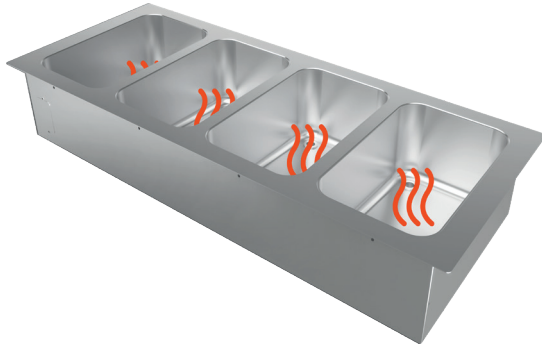

BAIN MARIE, SINGLE WELL / BENMARİ

Code / Kod

10311111 10321111 10331111 10341111 10351111 10361111

Capacity / Kapasite

1 GN 2 GN 3 GN 4 GN 5 GN 6 GN

* Automatic water fill / Otomatik su besleme

BAIN MARIE, SEPARATED WELL/ BENMARİ, KENDİNDEN BÖLMELİ HAVUZ