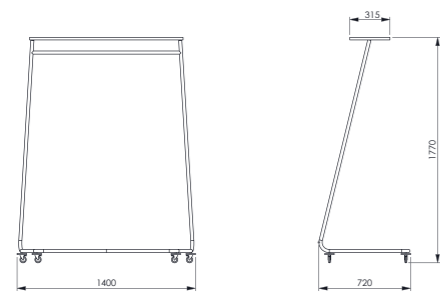

EAA 211

- Dış ölçüler : 1400x720x1770 mm
- Paslanmaz çelik veya DKP+ESB boya olarak üretilmektedir
- Tekerleklerin dördü de dönerli ve frenlidir
- Dimensions : 1400x720x1770 mm
- Produced either in stainless steel or DKP+EPC
- 4x rotating wheels with brakes.

MATERIAL	STAINLESS STEEL	EPOXY POWDER COATED
	EAA 211- S	EAA 211- P