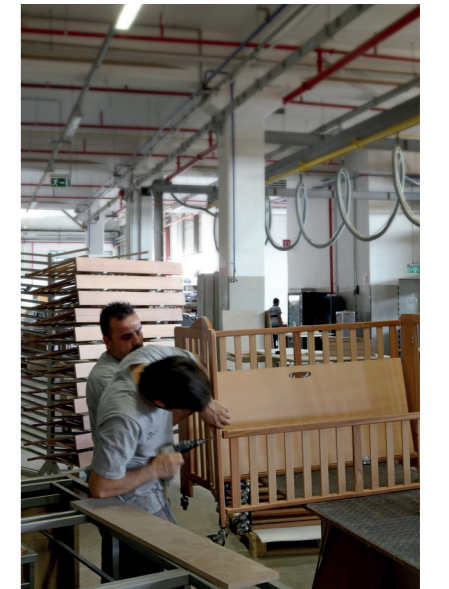

BEBEK MAMA SANDALYELERİ BABY HIGH CHAIRS