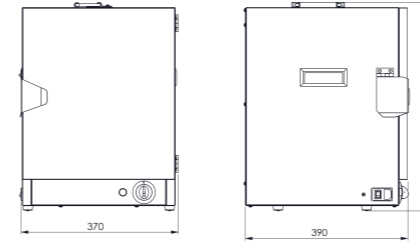

OSD 111

- Dış Ölçüler : 370x390x480 mm
- Paslanmaz olarak üretilmektedir.
- Ağırlık : 12 kg
- Dimensions : 370x390x480 mm
- Produced in stainless steel.
- Weight : 12 kg

Yemeklerin konuk odalarına taşınması sırasında sıcak kalmasını sağlar.
2 x raf maksimum Ø31 tabak.
İç sıcaklık üzerindeki gösterge ile kontrol edilebilir.