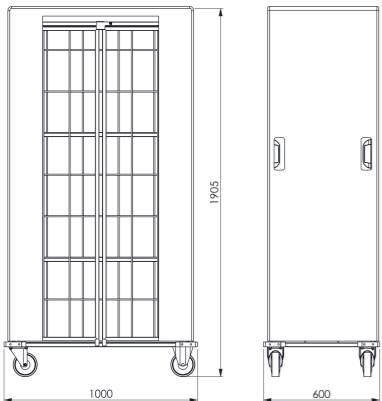

BTC 231

- Dış Ölçüler : 1000x600x1905 mm
- Karkas malzemesi DKP+ESB boya
- İki seyyar ara raflı
- Önü 2 adet kapaklı
- Plastik göbekli 4 döner tekerlekli
- Dimensions : 1000x600x1905 mm
- Epoxy powder coated steel frame
- 2 x adjustable middle shelves
- 2 x doors at front
- 4 x rotating wheels with plastic body