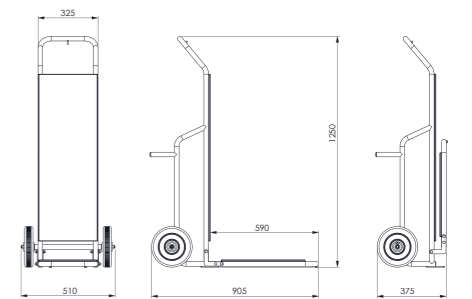

Halı renkleri
Carpet colour

Antrasit Gri
Antrasite Grey

Koyu Kırmızı
Dark Red

Siyah
Black

Kahverengi
Brown