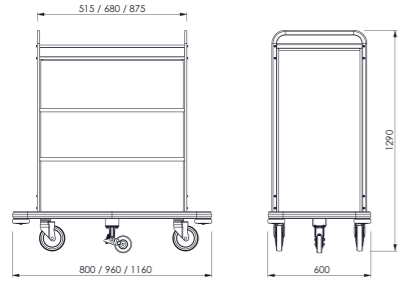

BRS 0S – BRS 0M – BRS 0L