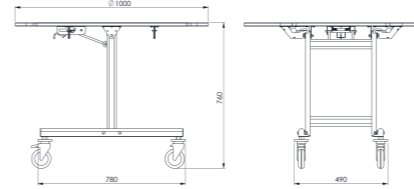

ODA SERVİS ARABALARI

ROOM SERVING TROLLEYS

Mutfaktan konuk odalarına sorunsuz bir taşıma sağlayan oda servis arabaları kullanılmadıkları zaman iç içe geçerek depolanır ve yer tasarrufu sağlar.

From kitchen to guest rooms smooth and quite moving trolleys to meet your customer' requests. Can be nested to save space while not in use.

OSA 211

- Dış Ölçüler : Ø900x760 mm
- Üst tabla MDF ve PVC kenar bantlı, karkas DKP üzeri ESB boya
- Ağırlık : 20 kg

- Dimensions : Ø900x760 mm
- MDF laminated top with PVC edge epoxy powder coated steel frame
- Weight : 20 kg

OSA 311

- Dış Ölçüler : Ø1000x760 mm
- Üst tabla MDF ve PVC kenar bantlı, karkas DKP üzeri ESB boya
- Ağırlık : 22 kg

- Dimensions : Ø1000x760 mm
- MDF laminated top with PVC edge epoxy powder coated steel frame
- Weight : 22 kg