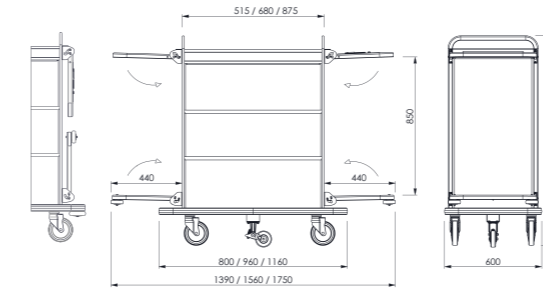

BRS 2S – BRS 2M – BRS 2L

Boyut Size	Kod Code	Ölçüler Dimensions	Ağırlık Weight	Kapasite (Oda) Capacity (Room)	Raf Yükleme Kapasitesi Shelf Loading Capacity	Kolların Yükleme Kapasitesi Foldable Arm Loading Capacity
MINI	BRS 2S	800/1390x600x1290 mm	40 kg	8-12	40 kg. max	20 kg. max
MIDI	BRS 2M	960/1560x600x1290 mm	47 kg	12-15	45 kg. max	20 kg. max
MAXI	BRS 2L	1160/1750x600x1290 mm	52 kg	15-18	50 kg. max	20 kg. max