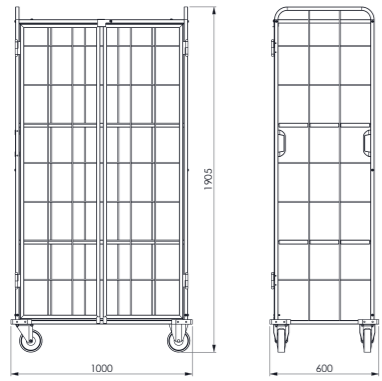

ÇAMAŞIR ARABALARI

LAUNDRY TROLLEYS