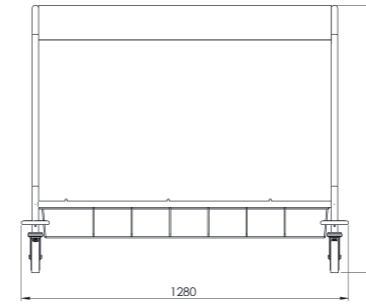

ÖRTÜ ARABALARI LINEN TROLLEYS