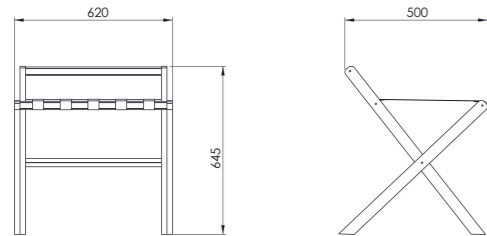

BAVUL SEHPALARI LUGGAGE RACKS

Konuk odaları için vazgeçilmez ürün. Arka destekli modeller bavulların düşmesi önlenir. Essential item for guest rooms. The models with rear bar prevent luggage from falling.

BVS 305 – BVS 312

Ürün Kodu Product Code	BVS 305	BVS 312	Kapasite Capacity
Ölçüler Dimensions	500x580x500 mm	620x580x500 mm	25 kg