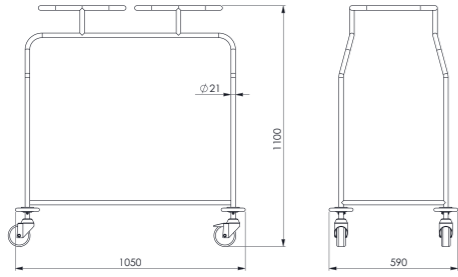

KCA 111

- Dış Ölçüler : 595x600x1100 mm
- Kaynaklı Ø21mm konstrüksiyon
- Klipsli Polyester torba
- DKP+ESB boyalı veya paslanmaz çelik boru konstrüksiyonlu
- Plastik göbekli, kauçuk sırtlı dört döner tekerlek. Fren opsiyoneldir.
- Plastik tampon korumalıdır.
- Standart boru renkleri: metalik gri-krem-siyah. Renk siparişte belirtilmelidir.

- Dimensions : 595x600x1100 mm
- Ø21 mm welded construction
- Polyester bag with clips
- Epoxy powder coated steel or tubular stainless steel construction
- 4x rotating rubber wheels. Brakes are optional.
- Plastic bumpers
- Standard tube colours: metallic grey-cream-black. Colour options must be specified when ordering.