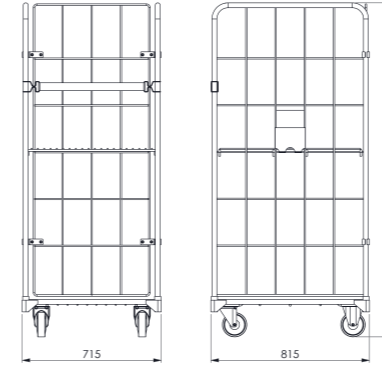

DYT 111

- Dış Ölçüler : 715x815x1715 mm
- Kolay istiflenebilir. Az yer işgal eder.
- Çok yük taşır (500kg)
- Tamamen DKP+galvanize gövde veya DKP+ESB boyalıdır. (siparişte bildirilecek)
- Tamamen demontedir.
- Plastik gövdeli dört döner tekerleklidir. (Galvaniz istenirse siparişte belirtilmelidir)
- Yüksek manevra kabiliyeti
- İki yanı panelli

- Dimensions : 715x815x1715 mm
- Easily stackable. Saves space.
- Heavy load capacity (500kg)
- Complete Epoxy powder coated steel or galvanised body (must be stated while ordering)
- Totally dismantling for transportation
- 4 rotating wheels with plastic body.
- Galvanised wheel must be stated while ordering.
- High maneuverability
- Two side panels