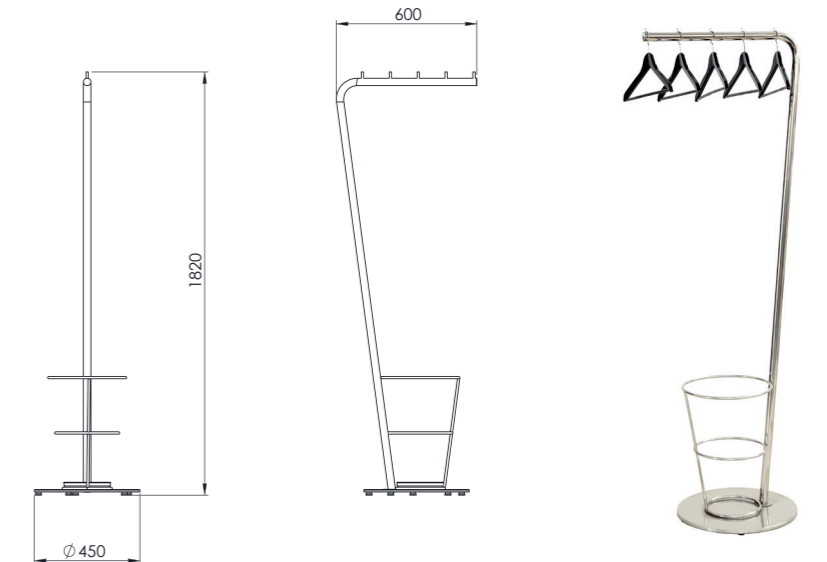

BVS 511-BVS 512-BVS 522-BVS 532

Malzeme Material	Elektro Statik Boyalı Epoxy Powder Coated	Krom Kaplama Chrome Plated	Paslanmaz Çelik Stainless Steel	Pirinç Solid Brass	Ölçüler Dimensions	Kapasite Capacity
Ürün Kodu Product Code	BVS 511	BVS 512	BVS 522	BVS 532	620X450X685 mm	50 kg

ŞEMSIYELİK UMBRELLA STAND

UMB 111

- Dış ölçüler : Ø450x600x1820 mm
- Paslanmaz çelik olarak üretilmektedir
- Dimensions : Ø450x600x1820 mm
- Produced in stainless steel

TEMİZLİK ARABALARI CLEANING TROLLEYS