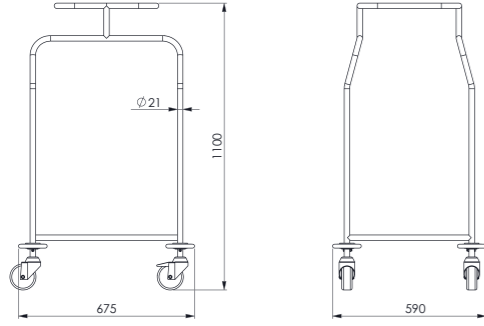

KAT TEMİZLİK ARABALARI

HOUSE KEEPING TROLLEYS