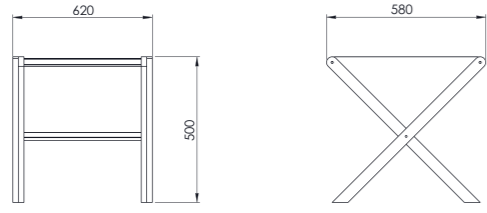

BAVUL SEHPALARI LUGGAGE RACKS

Konuk odaları için vazgeçilmez ürün. Arka destekli modeller bavulların düşmesi önlenir. Essential item for guest rooms. The models with rear bar prevent luggage from falling.

BVS 305 – BVS 312

Ürün Kodu Product Code	BVS 305	BVS 312	Kapasite Capacity
Ölçüler Dimensions	500x580x500 mm	620x580x500 mm	25 kg