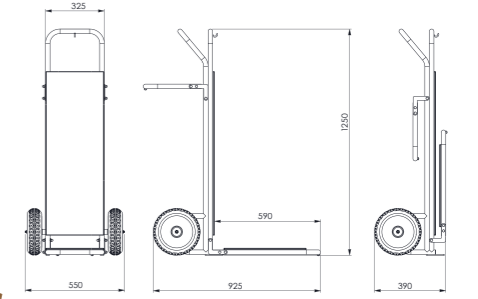

FOLDABLE LUGGAGE TROLLEYS

KBA 411

- Dış Ölçüler : 1050x550x1235 mm
- Kapasite : 6-7 parça, Tekerlek Ø260mm, Taşıyıcı boru konstrüksiyon Ø25mm
- Paslanmaz çelik, pirinç veya DKP+ESB boya olarak üretilmektedir.
- Çift boru konstrüksiyon ile yüksek taşıma kapasitesine sahiptir. Dış mekanda kolaylıkla kullanılabilir. Islak zeminde tekerlekten sıçrayan sular için çamurluğu mevcuttur.
- Arabanın yerde paralel durabilmesi boru konstrüksiyonu ile sağlanır.
- Tekerlekler kolay hareket için rulmanlı şişme lastiktir. Tekerlek göbeği endüstriyel plastiktir. Gerektiğinde metal, paslanmaz çelik kapak takılabilir.
- Ağırlık : 21 kg
- Taşıma Kapasitesi : 150 kg

- Dimensions : 1050x550x1235 mm
- Capacity : 6-7pcs., Wheel Ø260mm, carriage tubular construction Ø25mm
- Produced either in stainless steel, solid brass or Epoxy powder coated steel.
- High load capacity with double tubular construction
- It can be used outdoors.
- Bumper prevents water from splashing while using on wet grounds.
- Special tube construction enables trolley to stay parallel to the ground
- Inflatable wheels with ball bearing and industrial plastic central parts provide smooth running.
- Stainless steel or EPC steel wheel lids can be applicable upon request.
- Weight : 21 kg
- Load Capacity : 150 kg

MATERIAL	STAINLESS STEEL	SOLID BRASS	EPOXY POWDER COATED
	KBA 411-S	KBA 411-B	KBA 411-P