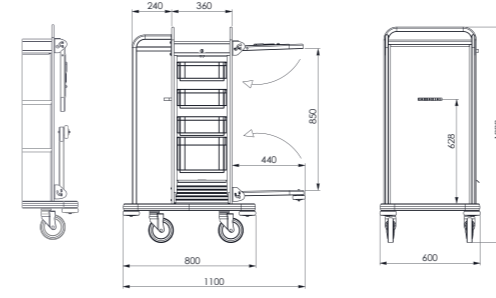

KCA 311

- Dış Ölçüler : 1435x600x1100 mm
- Kaynaklı Ø21mm konstrüksiyon
- Klipsli polyester torba
- DKP+ESB boyalı veya paslanmaz çelik boru konstrüksiyonlu
- Plastik göbekli, kauçuk sırtlı dört döner tekerlek. Fren opsiyoneldir.
- Plastik tampon korumalıdır.
- Standart boru renkleri: metalik gri-krem-siyah. Renk siparişte belirtilmelidir.

- Dimensions : 1435x600x1100 mm
- Ø21 mm welded construction
- Polyester bags with clips
- Epoxy powder coated steel or tubular stainless steel construction
- 4x rotating rubber wheels. Brakes are optional
- Plastic bumpers
- Standard tube colours: metallic grey-cream-black. Colour options must be specified when ordering.