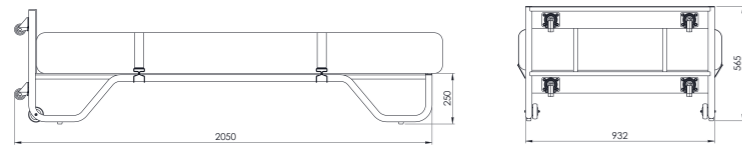

İLAVE YATAK EXTRA BEDS

YTK 110

- Dış Ölçüler : 2050x9320x565 mm
- Karkas malzemesi DKP+ESB boya
- Tabanda çelik karkas üzeri MDF konstrüksiyon ile ekstra güçlendirilmiştir.
- Ağırlık : 32 kg
- Yatak süngeri dahil değildir

- Dimensions : 2050x9320x565 mm
- DKP+EPC painted frame
- Strengthened base with MDF construction on steel frame
- Weight : 32 kg
- The mattress is not included.

ÖRTÜ ARABALARI LINEN TROLLEYS

ORT 111

- Dış Ölçüler : 1280x585x1045 mm
- Karkas malzemesi DKP+ESB boya
- Ağırlık : 16 kg

- Dimensions : 1280x585x1045 mm
- Epoxy coated steel
- Weight : 16 kg
- For linen and tablecloth usage.

ORT 211

- Dış Ölçüler : 1580x585x1350 mm
- Karkas malzemesi DKP+ESB boya
- Ağırlık : 20 kg

- Dimensions : 1580x585x1350 mm
- Epoxy coated steel
- Weight : 20 kg
- For linen and tablecloth usage.