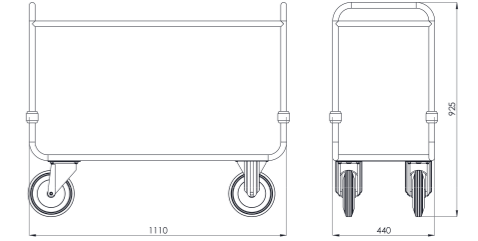

MATERIAL	WHEELS		LOADING CAPACITY
	PLASTIC / RUBBER	BALLOON	
STAINLESS STEEL	BTA 222- SK	BTA 222- SB	250 kg max.
SOLID BRASS	BTA 222- BK	BTA 222- BB	250 kg max.