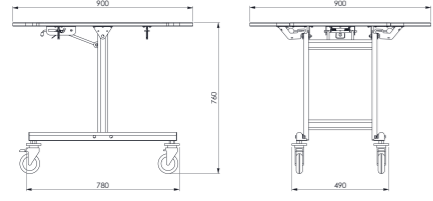

OSA 212

- Dış Ölçüler : 900x900x760 mm
- Üst tabla MDF ve PVC kenar bantlı, karkas DKP üzeri ESB boya
- Ağırlık : 20 kg
- Dimensions : 900x900x760 mm
- MDF laminated top with PVC edge epoxy powder coated steel frame
- Weight : 20 kg

OSA 312

- Dış Ölçüler : 1000x1000x760 mm
- Üst tabla MDF ve PVC kenar bantlı, karkas DKP üzeri ESB boya
- Ağırlık : 22 kg
- Dimensions : 1000x1000x760 mm
- MDF laminated top with PVC edge epoxy powder coated steel frame
- Weight : 22 kg

OST 611

- Dimensions: 1150x590x1630 mm
- Tablalar MDF ve PVC kenar bantlı, karkas DKP üzeri ESB boya
- Ağırlık : 32 kg
- Dimensions : 1150x590x1630 mm
- MDF laminated shelves with PVC edge & epoxy powder coated steel frame
- Weight : 32 kg

KATLANIR AHŞAP TEPSİ FOLDABLE WOODEN TRAY

TPS 120

- Dış Ölçüler : 795x425x280 mm
- MDF+PVC olarak üretilmektedir.
- Ağırlık : 3 kg
- Dimensions : 795x425x280 mm
- Produced in MDF+PVC.
- Weight : 3 kg

ISI DOLABI HOTBOX

OSD 111

- Dış Ölçüler : 370x390x480 mm
- Paslanmaz olarak üretilmektedir.
- Ağırlık : 12 kg
- Dimensions : 370x390x480 mm
- Produced in stainless steel.
- Weight : 12 kg

Yemeklerin konuk odalarına taşınması sırasında sıcak kalmasını sağlar.
2 x raf maksimum Ø31 tabak.
İç sıcaklık üzerindeki gösterge ile kontrol edilebilir.

Ensures the meals stay hot on the way to guest rooms.
2 x shelves for max. Ø31 plate.
The inside temperature can be checked with the digital.