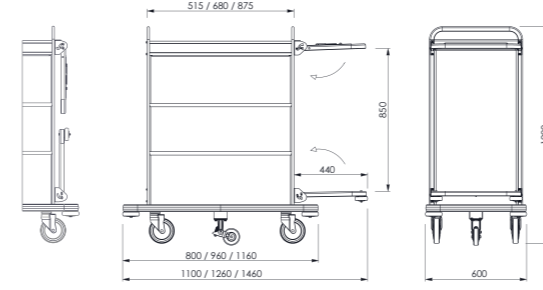

Opsiyonel / Optional

4	150	1	4	Kumaş Fabric	D Profil D Profile

BRS 0S – BRS 0M – BRS 0L

Boyut Size	Kod Code	Ölçüler Dimensions	Ağırlık Weight	Kapasite (Oda) Capacity (Room)	Raf Yükleme Kapasitesi Shelf Loading Capacity
MINI	BRS 0S	800x600x1290 mm	30 kg	8-12	40 kg. max
MIDI	BRS 0M	960x600x1290 mm	37 kg	12-15	45 kg. max
MAXI	BRS 0L	1160x600x1290 mm	42 kg	15-18	50 kg. max

BRS 1S – BRS 1M – BRS 1L

Boyut Size	Kod Code	Ölçüler Dimensions	Ağırlık Weight	Kapasite (Oda) Capacity (Room)	Raf Yükleme Kapasitesi Shelf Loading Capacity	Kolların Yükleme Kapasitesi Foldable Arm Loading Capacity
MINI	BRS 1S	800/1100x600x1290 mm	35 kg	8-12	40 kg. max	20 kg. max
MIDI	BRS 1M	960/1260x600x1290 mm	42 kg	12-15	45 kg. max	20 kg. max
MAXI	BRS 1L	1160/1460x600x1290 mm	47 kg	15-18	50 kg. max	20 kg. max