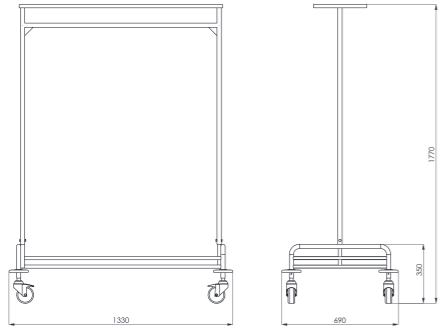

ELBİSE TAŞIMA ARABALARI

Kullanımı kolay.
İç içe geçerek yer tasarrufu sağlar.

Easy to move.
It can be nested to save space

EAA 111

- Dış ölçüler : 1330x690x1770 mm
- Paslanmaz çelik ve DKP+ESB boya olarak üretilmektedir
- Tekerleklerin dördü de dönerli olmak üzere, ikisi frenli ikisi sabittir
- Demonte kutu ölçüleri : 720x1800x400 mm
- Dimensions : 1330x690x1770 mm
- Produced either in stainless steel or Epoxy powder coated steel
- 4x rotating wheels, 2 with brakes
- Box dimensions : 720x1800x400 mm

MATERIAL	STAINLESS STEEL	EPOXY POWDER COATED
	EAA 111- S	EAA 111- P