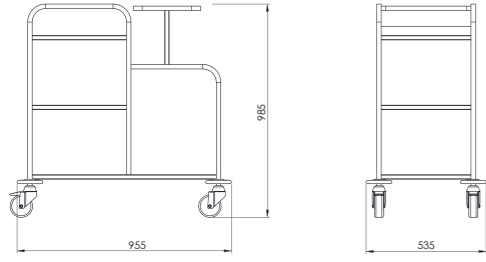

KAT TEMİZLİK ARABALARI

HOUSE KEEPING TROLLEYS

PKS 111

- Dış Ölçüler : 955x535x985 mm
- Kaynaklı 20x20 mm konstrüksiyon, tablalar lamine panel
- Klipsli polyester torba
- DKP+ESB boyalı veya paslanmaz çelik boru konstrüksiyonlu
- Plastik göbekli, kauçuk sırtlı dört döner tekerlek.
- Plastik tampon korumalıdır.
- Standart boru renkleri: metalik gri-krem-siyah. Renk siparişte belirtilmelidir.