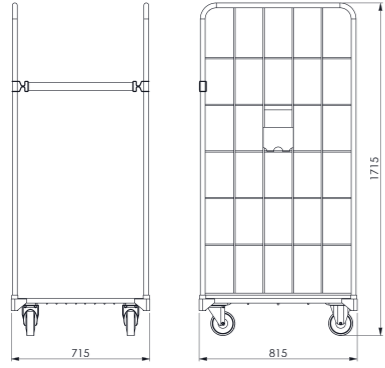

DEMONTE YÜK TAŞIMA ARABALARI