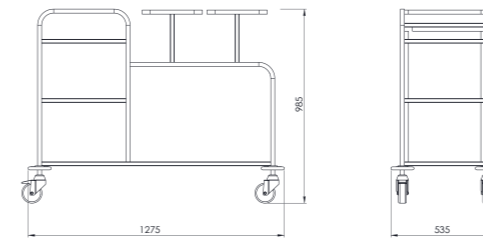

TTA 111

- Dış Ölçüler : 620x515x1080 mm
- Kaynaklı Ø21 mm konstrüksiyon
- Klipsli polyester torba
- DKP+ESB boyalı veya paslanmaz çelik boru konstrüksiyonlu
- Plastik göbekli, kauçuk sırtlı dört döner tekerlek
- Plastik tampon korumalıdır.
- Standart boru renkleri: metalik gri-krem-siyah. Renk siparişte belirtilmelidir.

- Dimensions : 620x515x1080 mm
- Ø21 mm welded construction
- Polyester bag with clips
- Epoxy powder coated steel or tubular stainless steel construction
- 4x rotating rubber wheels.
- Plastic bumpers
- Standard tube colours: metallic grey-cream-black. Colour options must be specified when ordering.