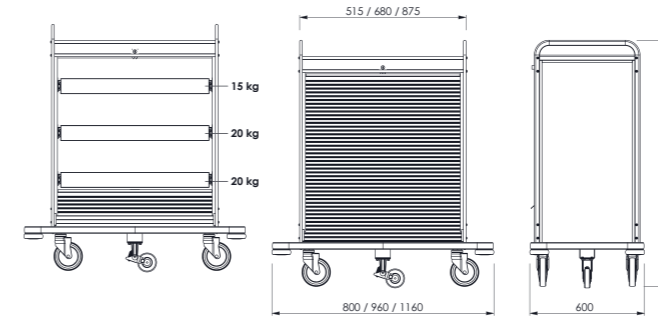

TRY 3S – TRY 3M – TRY 3L

Boyut Size	Kod Code	Ölçüler Dimensions	Ağırlık Weight	Raf Yükleme Kapasitesi Shelf Loading Capacity
MINI	TRY 3S	800x600x1290 mm	58 kg	15-20 kg. max
MIDI	TRY 3M	960x600x1290 mm	69 kg	20-25 kg. max
MAXI	TRY 3L	1160x600x1290 mm	76 kg	25-30 kg. max

Panel colour options
Panel renk seçimleri