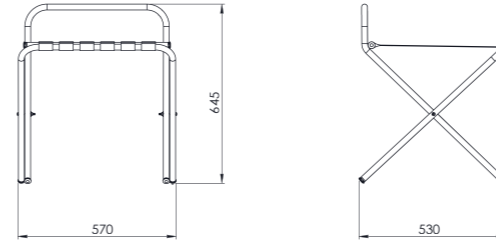

BAVUL SEHPALARI LUGGAGE RACKS

Konuk odaları için vazgeçilmez ürün. Arka destekli modeller bavulların düşmesi önlenir. Essential item for guest rooms. The models with rear bar prevent luggage from falling.

BVS 305 – BVS 312

Ürün Kodu Product Code	BVS 305	BVS 312	Kapasite Capacity
Ölçüler Dimensions	500x580x500 mm	620x580x500 mm	25 kg

BVS 405 – BVS 412

Ürün Kodu Product Code	BVS 405	BVS 412	Kapasite Capacity
Ölçüler Dimensions	500x500x645 mm	620x500x645 mm	25 kg

TES 111

Ürün Kodu Product Code	TES 111	Kapasite Capacity
Ölçüler Dimensions	400x490x770 mm	25 kg

BVS 211-BVS 212-BVS 222-BVS 232

Malzeme Material	Elektro Statik Boyalı Epoxy Powder Coated	Krom Kaplama Chrome Plated	Paslanmaz Çelik Stainless Steel	Pirinç Solid Brass	Ölçüler Dimensions	Kapasite Capacity
Ürün Kodu Product Code	BVS 211	BVS 212	BVS 222	BVS 232	570X530X645 mm	50 kg

BVS 511-BVS 512-BVS 522-BVS 532

Malzeme Material	Elektro Statik Boyalı Epoxy Powder Coated	Krom Kaplama Chrome Plated	Paslanmaz Çelik Stainless Steel	Pirinç Solid Brass	Ölçüler Dimensions	Kapasite Capacity
Ürün Kodu Product Code	BVS 511	BVS 512	BVS 522	BVS 532	620X450X685 mm	50 kg

ŞEMSIYELİK UMBRELLA STAND

UMB 111

- Dış ölçüler : Ø450x600x1820 mm
- Paslanmaz çelik olarak üretilmektedir
- Dimensions : Ø450x600x1820 mm
- Produced in stainless steel