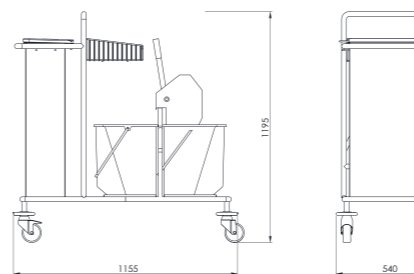

LTA 111

- Dış Ölçüler : 705x405x1075 mm
- Demonte konstrüksiyonlu
- Karkas DKP+ESB boyalı
- Tamponlar plastik diskli
- Tekerlek plastik göbekli kauçuk
- Plastik çift kova ve pres.
- Dimensions : 705x405x1075 cm
- Dismantling frame
- Epoxy powder coated steel frame
- Plastic disc bumpers
- Wheels with plastic body and rubber surround
- Plastic double buckets and press.