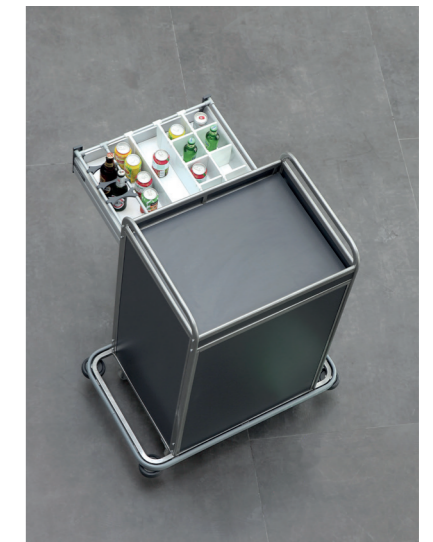

Üst Seperatör (Ahşap)
Amenity Compartment (Wood) (Hepsi / ALL)
SA S ..... 495x480 mm
SA M ..... 495x645 mm
SA L ..... 495x835 mm

ODA SERVİS ARABALARI VE EKİPMANLARI

ROOM SERVING TROLLEYS AND EQUIPMENT

Minibar depolama arabaları hiç bu kadar şık ve kullanışlı olmamıştı!

Laminat ya da alüminyum kompozit panel, ayarlanabilir çekmece içi bölümleyiciler, kilitli panjur ya da kapaklı kapı ve renk seçenekleri ile tesisinize özel kendi arabanızı yaratabilirsiniz.

Minibar restocking trolleys have never been that chic and handy!

You can create your own customized trolley among the choices of; laminated or aluminium composite panels and either lockable roll down or lockable doors.