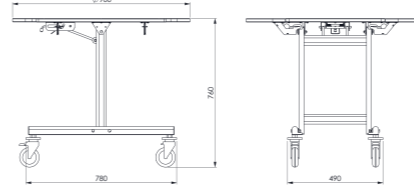

ODA SERVİS ARABALARI

ROOM SERVING TROLLEYS

Mutfaktan konuk odalarına sorunsuz bir taşıma sağlayan oda servis arabaları kullanılmadıkları zaman iç içe geçerek depolanır ve yer tasarrufu sağlar.

From kitchen to guest rooms smooth and quite moving trolleys to meet your customer' requests. Can be nested to save space while not in use.

OSA 211

- Dış Ölçüler : Ø900x760 mm
- Üst tabla MDF ve PVC kenar bantlı, karkas DKP üzeri ESB boya
- Ağırlık : 20 kg

- Dimensions : Ø900x760 mm
- MDF laminated top with PVC edge epoxy powder coated steel frame
- Weight : 20 kg

OSA 311

- Dış Ölçüler : Ø1000x760 mm
- Üst tabla MDF ve PVC kenar bantlı, karkas DKP üzeri ESB boya
- Ağırlık : 22 kg

- Dimensions : Ø1000x760 mm
- MDF laminated top with PVC edge epoxy powder coated steel frame
- Weight : 22 kg