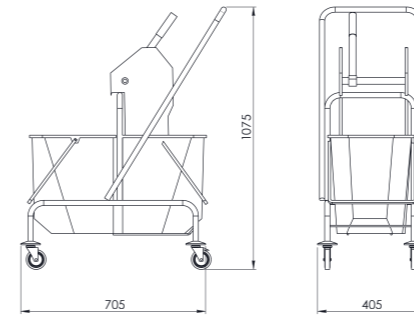

KAT TEMİZLİK ARABALARI

HOUSE KEEPING TROLLEYS

PKS 111

- Dış Ölçüler : 955x535x985 mm
- Kaynaklı 20x20 mm konstrüksiyon, tablalar lamine panel
- Klipsli polyester torba
- DKP+ESB boyalı veya paslanmaz çelik boru konstrüksiyonlu
- Plastik göbekli, kauçuk sırtlı dört döner tekerlek.
- Plastik tampon korumalıdır.
- Standart boru renkleri: metalik gri-krem-siyah. Renk siparişte belirtilmelidir.

- Dimensions : 955x535x985 mm
- 20x20 mm welded construction with laminated shelf panels
- Polyester bag with clips
- Epoxy powder coated steel or tubular stainless steel construction
- 4x rotating rubber wheels.
- Plastic tampon
- Standard tube bar colours: metallic grey-cream-black. Colour options must be specified when ordering.

YKC 131

- Dış Ölçüler :970x630x910 mm
- Kaynaklı 21 mm boru konstrüksiyon
- Klipsli polyester torba
- DKP+ESB boyalı veya paslanmaz çelik boru konstrüksiyonlu
- Plastik göbekli, kauçuk sırtlı dört döner tekerlek. Fren opsiyoneldir..
- Plastik tampon korumalıdır.
- Standart boru renkleri: metalik gri-krem-siyah. Renk siparişte belirtilmelidir.
- Yer kaybını önleyen demonte özelliktedir.

- Dimensions : 970x630x910 mm
- 21 mm welded round tube construction
- Polyester bag with clips.
- Epoxy powder coated steel or tubular stainless steel construction
- 4 rotating rubber wheels.Brakes are optional
- Plastic bumpers
- Standard tube bar colours: metallic grey-cream-black. Colour options must be specified when ordering.
- Dismantle to save space both for storage and transportation

LOBİ TEMİZLİK ARABALARI

LOBBY CLEANING TROLLEYS

KKC 111