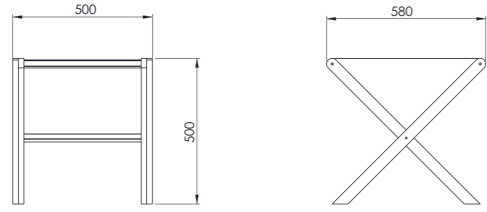

BAVUL SEHPALARI LUGGAGE RACKS

Konuk odaları için vazgeçilmez ürün. Arka destekli modeller bavulların düşmesi önlenir. Essential item for guest rooms. The models with rear bar prevent luggage from falling.

BVS 305 – BVS 312

Ürün Kodu Product Code	BVS 305	BVS 312	Kapasite Capacity
Ölçüler Dimensions	500x580x500 mm	620x580x500 mm	25 kg