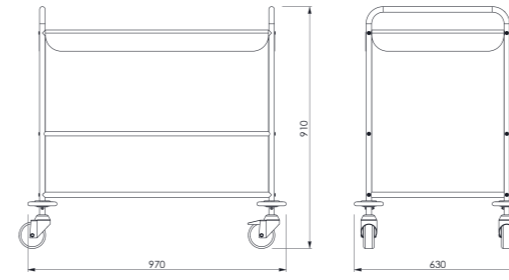

KAT TEMİZLİK ARABALARI

HOUSE KEEPING TROLLEYS

PKS 111

- Dış Ölçüler : 955x535x985 mm
- Kaynaklı 20x20 mm konstrüksiyon, tablalar lamine panel
- Klipsli polyester torba
- DKP+ESB boyalı veya paslanmaz çelik boru konstrüksiyonlu
- Plastik göbekli, kauçuk sırtlı dört döner tekerlek.
- Plastik tampon korumalıdır.
- Standart boru renkleri: metalik gri-krem-siyah. Renk siparişte belirtilmelidir.

- Dimensions : 955x535x985 mm
- 20x20 mm welded construction with laminated shelf panels
- Polyester bag with clips
- Epoxy powder coated steel or tubular stainless steel construction
- 4x rotating rubber wheels.
- Plastic tampon
- Standard tube bar colours: metallic grey-cream-black. Colour options must be specified when ordering.

YKC 131

- Dış Ölçüler :970x630x910 mm
- Kaynaklı 21 mm boru konstrüksiyon
- Klipsli polyester torba
- DKP+ESB boyalı veya paslanmaz çelik boru konstrüksiyonlu
- Plastik göbekli, kauçuk sırtlı dört döner tekerlek. Fren opsiyoneldir..
- Plastik tampon korumalıdır.
- Standart boru renkleri: metalik gri-krem-siyah. Renk siparişte belirtilmelidir.
- Yer kaybını önleyen demonte özelliktedir.

- Dimensions : 970x630x910 mm
- 21 mm welded round tube construction
- Polyester bag with clips.
- Epoxy powder coated steel or tubular stainless steel construction
- 4 rotating rubber wheels.Brakes are optional
- Plastic bumpers
- Standard tube bar colours: metallic grey-cream-black. Colour options must be specified when ordering.
- Dismantle to save space both for storage and transportation

LOBİ TEMİZLİK ARABALARI

LOBBY CLEANING TROLLEYS

KKC 111