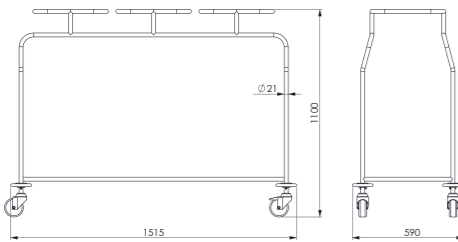

KCA 211

- Dış Ölçüler : 970x600x1100 mm
- Kaynaklı Ø21mm konstrüksiyon
- Klipsli polyester torba
- DKP+ESB boyalı veya paslanmaz çelik boru konstrüksiyonlu
- Plastik göbekli, kauçuk sırtlı dört döner tekerlek. Fren opsiyoneldir.
- Plastik tampon korumalıdır.
- Standart boru renkleri: metalik gri-krem-siyah. Renk siparişte belirtilmelidir.

- Dimensions : 970x600x1100 mm
- Ø21 mm welded construction
- Polyester bags with clips
- Epoxy powder coated steel or tubular stainless steel construction
- 4x rotating rubber wheels. Brakes are optional
- Plastic bumpers
- Standard tube colours: metallic grey-cream-black. Colour options must be specified when ordering.