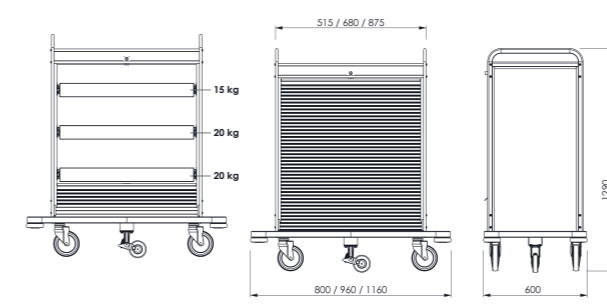

EFS 3S – EFS 3M – EFS 3L

Boyut Size	Kod Code	Ölçüler Dimensions	Ağırlık Weight	Raf Yükleme Kapasitesi Shelf Loading Capacity
MINI	EFS 3S	800x600x1290 mm	59 kg	15-20 kg. max
MIDI	EFS 3M	960x600x1290 mm	70 kg	20-25 kg. max
MAXI	EFS 3L	1160x600x1290 mm	77 kg	25-30 kg. max

Panel colour options
Panel renk seçimleri