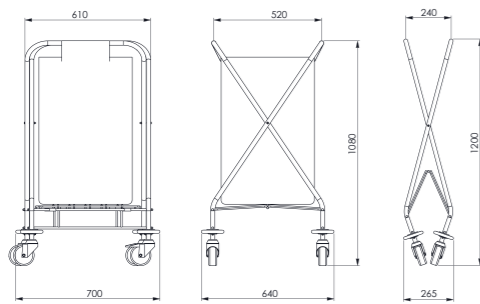

KKC 111

- Dış Ölçüler :640x680x1035 mm
- Kaynaklı 21 mm boru konstrüksiyon
- Klipsli polyester torba
- DKP+ESB boyalı veya paslanmaz çelik boru konstrüksiyonlu
- Plastik disk tampon korumalıdır.
- Standart boru renkleri: metalik gri-krem-siyah. Renk siparişte belirtilmelidir.
- Yer kaybını önleyen katlanabilir özelliktedir.