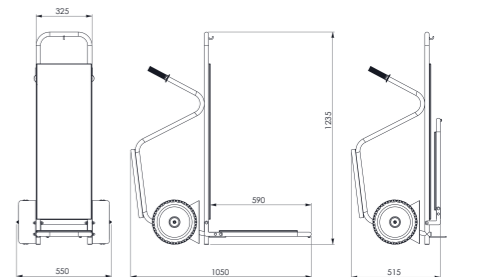

KATLANIR BAVUL TAŞIMA ARABALARI

KBA 214

- Dış Ölçüler : 925x550x1250 mm
- Kapasite : 6-7 parça, Tekerlek Ø260mm, Taşıyıcı boru konstrüksiyon Ø25mm
- Paslanmaz çelik, pirinç veya DKP+ESB boya olarak üretilmektedir.
- Çift boru konstrüksiyon ile yüksek taşıma kapasitesine sahiptir.
- Arabanın yerde paralel durabilmesi boru konstrüksiyonu ile sağlanır.
- Küçük çantalar için askı mili vardır.
- Tekerlekler rulmanlı şişme lastiktir. Teker göbeği endüstriyel plastik olup üzeri Pirinç kapaklıdır.
- Ağırlık : 18 kg
- Taşıma Kapasitesi : 150 kg

- Dimensions : 925x550x1250 mm
- Capacity : 6-7pcs., Wheel Ø260mm, carriage tubular construction Ø25mm
- Produced either in stainless steel, solid brass or Epoxy powder coated steel
- High load capacity with double tubular construction
- Special tube construction enables trolley to stay parallel to the ground
- There is a hanger rod for hanging small bags
- Inflatable wheels with ball bearing and industrial plastic central parts provide smooth running.
- Weight : 18 kg
- Load Capacity : 150 kg

MATERIAL	STAINLESS STEEL	SOLID BRASS	EPOXY POWDER COATED
	KBA 214-S	KBA 214-B	KBA 214-P

KBA 311

- Dış Ölçüler : 925x550x1250 mm
- Kapasite : 6-7 parça, Tekerlek Ø260mm, Taşıyıcı boru konstrüksiyon Ø25mm
- Paslanmaz çelik, pirinç veya DKP+ESB boya olarak üretilmektedir.
- Çift boru konstrüksiyon ile yüksek taşıma kapasitesine sahiptir.
- Arabanın yerde paralel durabilmesi için katlanabilir kolu vardır.
- Küçük çantalar için askı mili vardır.
- Tekerlekler kolay hareket edebilmesi için rulmanlı şişme lastiktir. Teker göbeği endüstriyel plastiktir. Gerektiğinde paslanmaz veya boyalı kapak takılabilir.
- Ağırlık : 19 kg
- Taşıma Kapasitesi : 150 kg