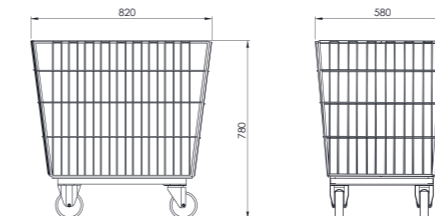

ISLAK ÇAMAŞIR ARABASI

WET LAUNDRY TROLLEY