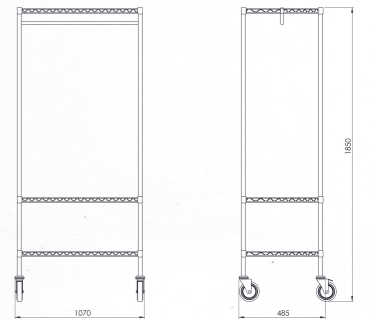

- Dış ölçüler : 1330x690x1770 mm
- Paslanmaz çelik ve DKP+ESB boya olarak üretilmektedir
- Tekerleklerin dördü de dönerli olmak üzere, ikisi frenli ikisi sabittir
- Demonte kutu ölçüleri : 720x1800x400 mm
- Dimensions : 1330x690x1770 mm
- Produced either in stainless steel or Epoxy powder coated steel
- 4x rotating wheels, 2 with brakes
- Box dimensions : 720x1800x400 mm

MATERIAL	STAINLESS STEEL	EPOXY POWDER COATED
	EAA 211- S	EAA 211- P

COAT RAIL TROLLEYS

VAT 212-S

- Dış ölçüler : 1070x485x1850 mm
- Kutu ölçüleri : 460x300x2000 mm
- Paslanmaz çelik olarak üretilmektedir
- Tekerleklerin dördü dönerli olmak üzere ikisi frenlidir
- Ürün demonte olarak sevk edilir
- Dimensions : 1070x485x1850 mm
- Box Dimensions : 460x300x2000 mm
- Produced in stainless steel
- 4 rotating wheels 2 with brakes.
- Product delivered as dismantled.