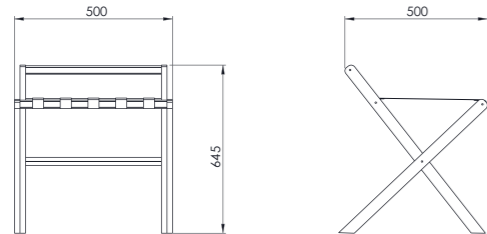

BAVUL SEHPALARI LUGGAGE RACKS

Konuk odaları için vazgeçilmez ürün. Arka destekli modeller bavulların düşmesi önlenir. Essential item for guest rooms. The models with rear bar prevent luggage from falling.

BVS 305 – BVS 312

Ürün Kodu Product Code	BVS 305	BVS 312	Kapasite Capacity
Ölçüler Dimensions	500x580x500 mm	620x580x500 mm	25 kg