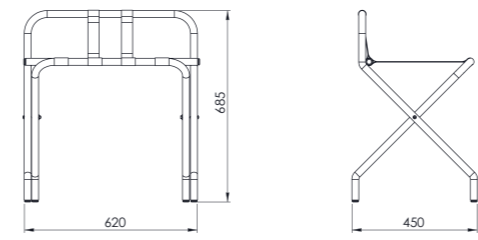

BVS 211-BVS 212-BVS 222-BVS 232

Malzeme Material	Elektro Statik Boyalı Epoxy Powder Coated	Krom Kaplama Chrome Plated	Paslanmaz Çelik Stainless Steel	Pirinç Solid Brass	Ölçüler Dimensions	Kapasite Capacity
Ürün Kodu Product Code	BVS 211	BVS 212	BVS 222	BVS 232	570X530X645 mm	50 kg