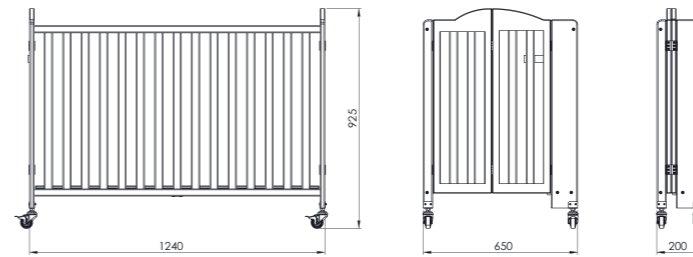

BBY 212

- Dış Ölçüler : 1240x650x925 mm
- Masif ahşaptan üretilmiştir.
- Katlanabilir (1240x200x925 mm)
- Ağırlık : 28 kg
- Yatak süngeri dahil değildir.

- Dimensions : 1240x650x925 mm
- Solid wood construction.
- Foldable (1240x200x925 mm)
- Weight : 28 kg
- The mattress is not included