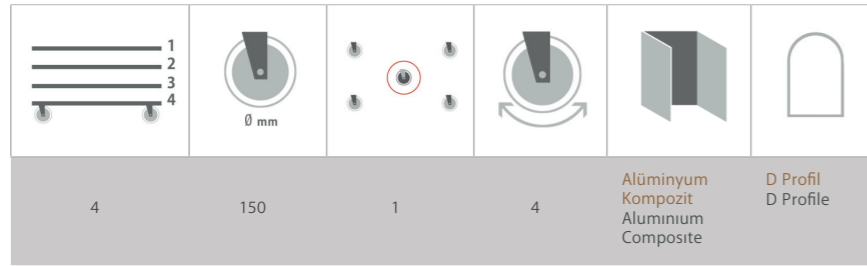

TROYA SERİSİ

TROYA SERIE

Kat arabalarında yeni bir yaklaşım!

Troya Serisi alüminyum kompozit panelleri ile kat arabalarına yeni bir yaklaşım getirir. Yanmaz ve uzun süreli ağır kullanıma dayanıklı panelleri ve yüksek manevra kabiliyeti veren 5. tekeri ile kat arabaları arasında şimdiden yerini almıştır.

A new approach to Housekeeping!

Troya Serie brings a new approach to housekeeping trolleys with its Aluminium Composite panels. None flammable panels ensure long lasting life and heavy duty usage due to the robust construction. The 5th wheel provide high maneuverability.