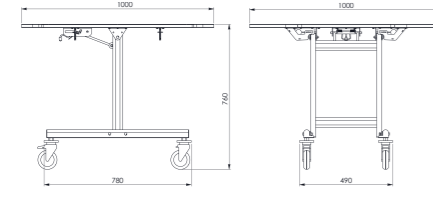

OSA 212

- Dış Ölçüler : 900x900x760 mm
- Üst tabla MDF ve PVC kenar bantlı, karkas DKP üzeri ESB boya
- Ağırlık : 20 kg
- Dimensions : 900x900x760 mm
- MDF laminated top with PVC edge epoxy powder coated steel frame
- Weight : 20 kg