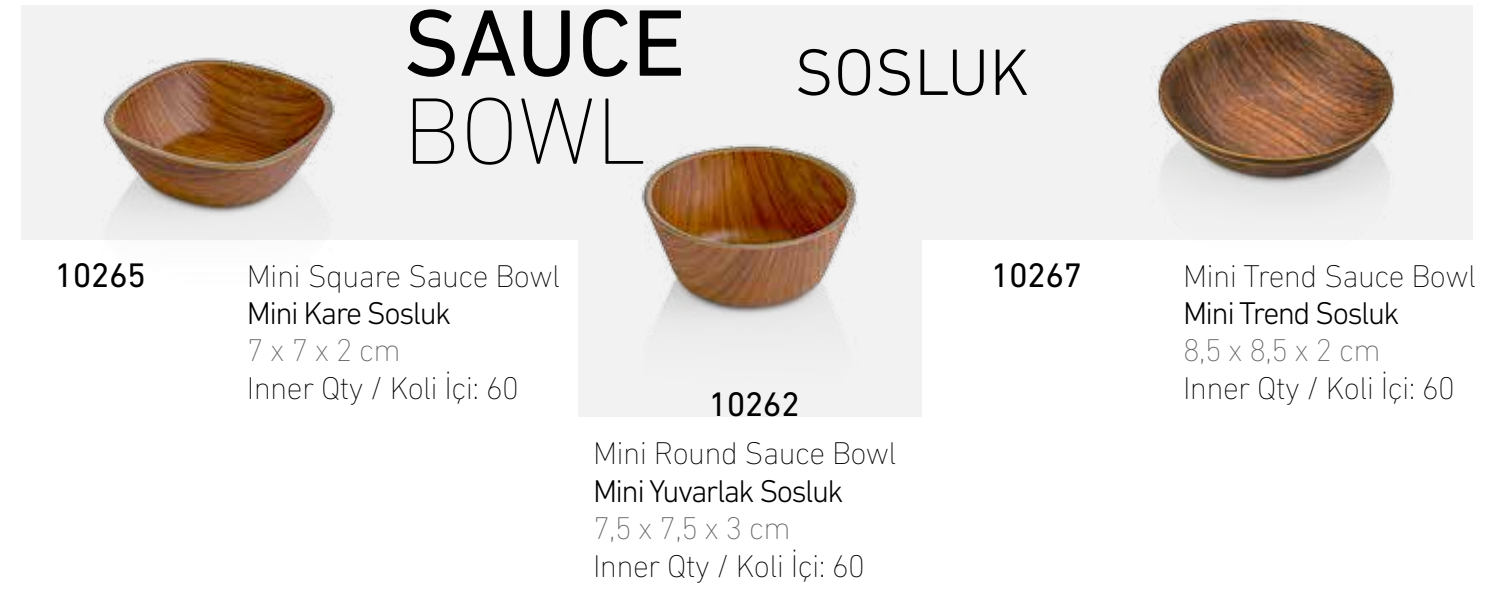

SAUCE BOWL

SOSLUK

10265

Mini Square Sauce Bowl
Mini Kare Sosluk
7 x 7 x 2 cm
Inner Qty / Koli İçi: 60

10262

Mini Round Sauce Bowl
Mini Yuvarlak Sosluk
7,5 x 7,5 x 3 cm
Inner Qty / Koli İçi: 60

10267

Mini Trend Sauce Bowl
Mini Trend Sosluk
8,5 x 8,5 x 2 cm
Inner Qty / Koli İçi: 60