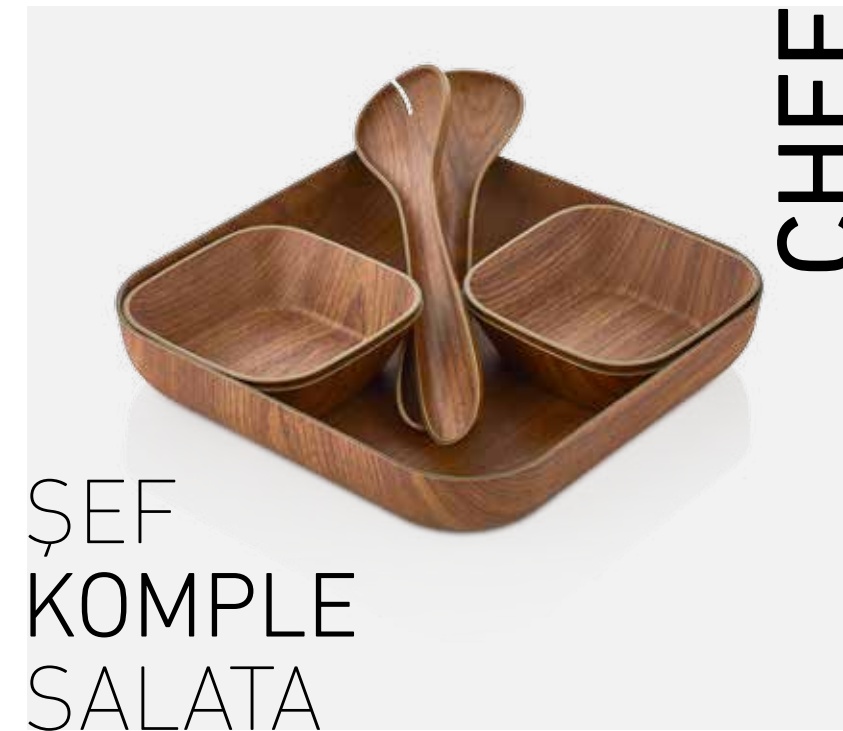

MINI ROUND BOWL

MINI
YUVARLAK
KASE

10156

10 x 10 x 3,5 cm
Inner Qty / Koli İçi: 72

SALAD SET

SALATA SETİ

10213

26 x 36 x 9 cm
Inner Qty / Koli İçi: 6

CHEF COMPLETE SALAD SET

10299

28 x 5,5 cm
Inner Qty / Koli İçi: 6

ŞEF KOMPLE SALATA SETİ

CHEF SALAD BOWL

CHEF SALAD SET

ŞEF SALATA SETİ

10300