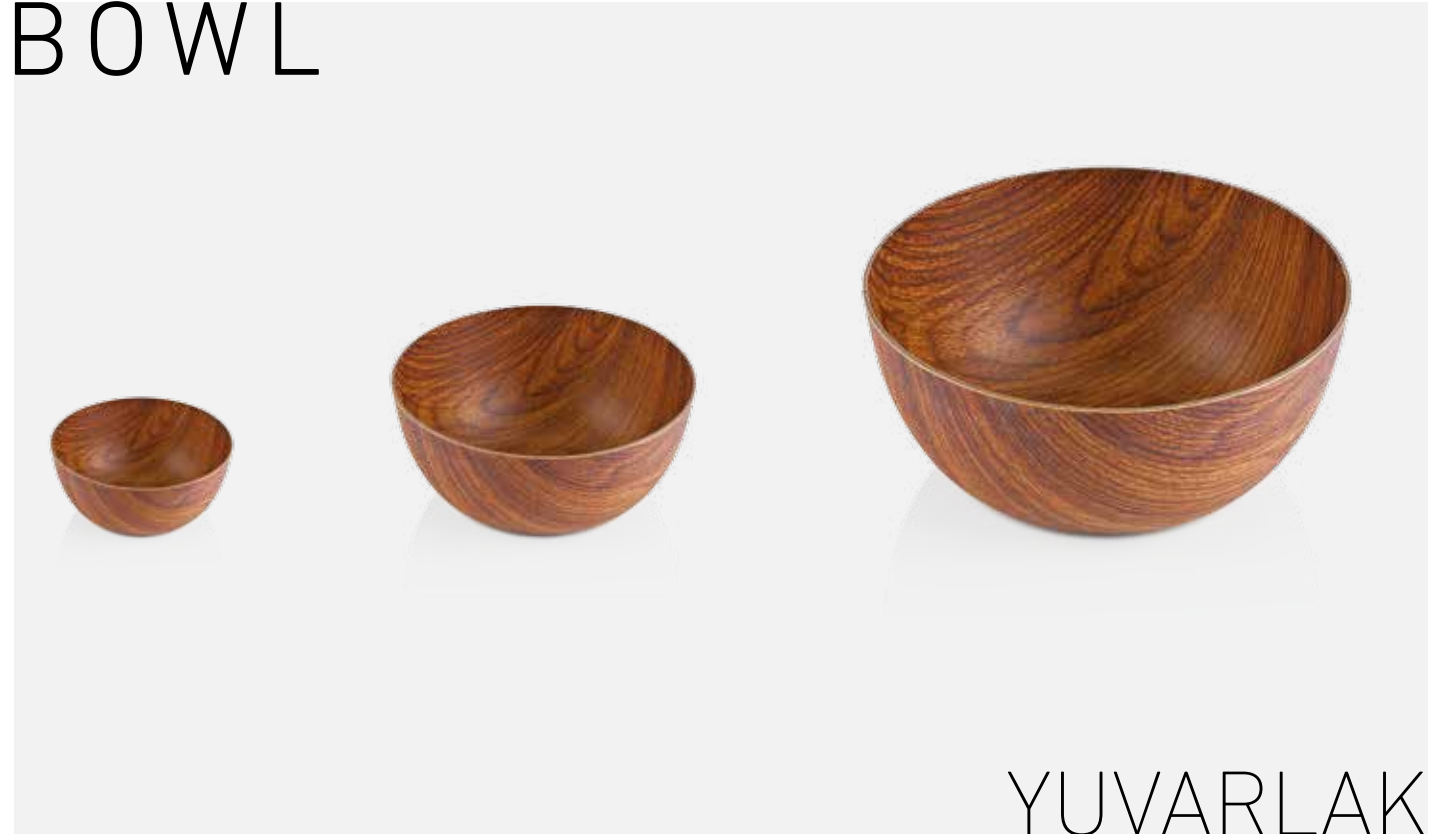

ROUND BOWL

YUVARLAK KASELER

10271

Ø 9 Cm Round Bowl
Ø 9 Cm Yuvarlak Kase
9 x 9 x 5 cm
Inner Qty / Koli İçi: 60

10181

Ø 12 Cm Round Bowl
Ø 12 Cm Yuvarlak Kase
12 x 6,5 cm
Inner Qty / Koli İçi: 60

10182

Ø 16 Cm Round Bowl
Ø 16 Cm Yuvarlak Kase
16 x 8,5 cm
Inner Qty / Koli İçi: 24

10183

Ø 20 Cm Round Bowl
Ø 20 Cm Yuvarlak Kase
20 x 9,5 cm
Inner Qty / Koli İçi: 24

10184

Ø 24 Cm Round Bowl
Ø 24 Cm Yuvarlak Kase
24 x 10,5 cm
Inner Qty / Koli İçi: 24

10217

Ø 30 Cm Round Bowl
Ø 30 Cm Yuvarlak Kase
29,5 x 11,5 cm
Inner Qty / Koli İçi: 24

10218

Ø 34 Cm Round Bowl
Ø 34 Cm Yuvarlak Kase
34,5 x 12,5 cm
Inner Qty / Koli İçi: 24